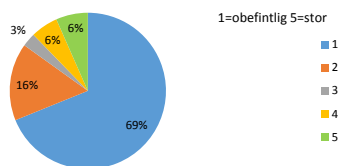

# Brf. Göteborgshus13 Enkät 2015

Tack för ditt deltagande

Styrelsen kommer att använda resultatet inför kommande planering av underhåll och utveckling.

Hur stor är sannolikheten att jag kommer använda träslöjdssalen på 3C inom det närmsta året?

Hur stor är sannolikheten att jag kommer använda träslöjdssalen på 10A inom det närmsta året?

Hur stor är sannolikheten att jag kommer använda träslöjdssalen på 3B inom det närmsta året?

Hur stor är sannolikheten att jag kommer använda bastun inom det närmsta året?