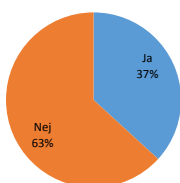

Vad tycker du föreningen ska göra med de utrymme på 3B där vi innan hade ett solarium?

Saknar du något något gemensamt utrymme?

Förslag på lokaler som saknas idag

Skulle du vilja ha Bofinken digitalt istället för i pappersformat?