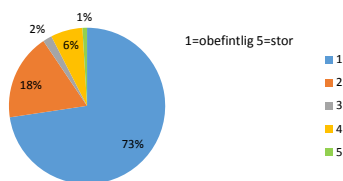

# Brf. Göteborgshus13 Enkät 2015

Tack för ditt deltagande

Styrelsen kommer att använda resultatet inför kommande planering av underhåll och utveckling.

Hur stor är sannolikheten att jag kommer använda träslöjdssalen på 3C inom det närmsta året?

Hur stor är sannolikheten att jag kommer använda träslöjdssalen på 10A inom det närmsta året?

Hur stor är sannolikheten att jag kommer använda träslöjdssalen på 3B inom det närmsta året?

Hur stor är sannolikheten att jag kommer använda bastun inom det närmsta året?