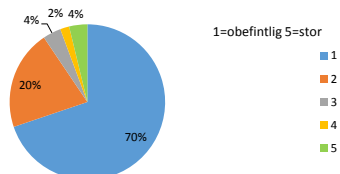

# Brf. Göteborgshus13 Enkät 2015

Tack för ditt deltagande

Styrelsen kommer att använda resultatet inför kommande planering av underhåll och utveckling.

Hur stor är sannolikheten att jag kommer använda träslöjdssalen på 3C inom det närmsta året?

Hur stor är sannolikheten att jag kommer använda träslöjdssalen på 10A inom det närmsta året?

Hur stor är sannolikheten att jag kommer använda träslöjdssalen på 3B inom det närmsta året?

Hur stor är sannolikheten att jag kommer använda bastun inom det närmsta året?