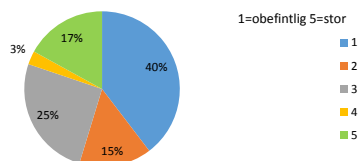

# Brf. Göteborgshus13 Enkät 2015

Tack för ditt deltagande

Styrelsen kommer att använda resultatet inför kommande planering av underhåll och utveckling.

Hur stor är sannolikheten att jag kommer använda träslöjdssalen på 3C inom det närmsta året?

Hur stor är sannolikheten att jag kommer använda träslöjdssalen på 10A inom det närmsta året?

Hur stor är sannolikheten att jag kommer använda träslöjdssalen på 3B inom det närmsta året?

Hur stor är sannolikheten att jag kommer använda bastun inom det närmsta året?